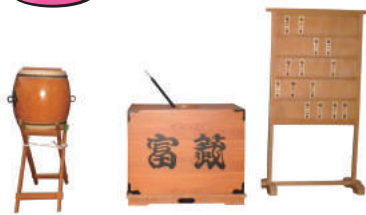

### 大江戸富くじ

- サイズ/箱W1.13×D0.7×H0.93m
- 備考/槍・箱・木札・くじ・たいこなどが1セット

YT-05