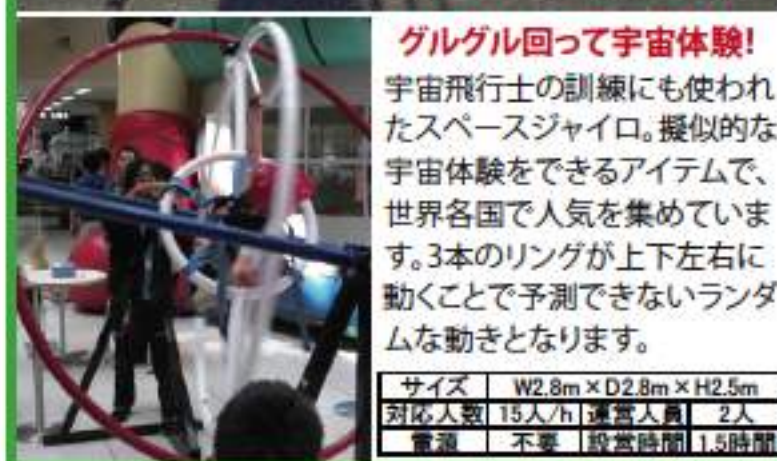

バンジートランポリン 4人用

なんと4人同時に
逆バンジーが楽しめます!

弊社従来商品「バンジートランポリン」がBIGになって登場!なんと4人同時に楽しむことができます。とにかくインパクト抜群なので、イベントの目玉としてピッタリです。

長期開催のイベントにもオススメです。

サイズ	W30.0m × D30.0m × H30.0m	
対応人数	4人	運営人員 6~8人
電源	15A×4	設置時間 4時間

バンジートランポリン

高さ6mまでジャンプ!

高さ6mまでジャンプできるバンジートランポリンは、国内でも数多くのイベントで使用されていて、認知度も高く、非常に根強い人気があるアトラクション遊具です。

3歳から楽しむことができ、通常のイベントでは体重50kgまでの方を対象に運営を行います。

ゴムの力で徐々に高く

遊び方は自分でトランポリンを使いながら飛び、係員がジャンプにあわせて引き上げていき、最高で高さ6mまでジャンプ可能です。

屋外だけでなく、ショッピングセンター様などの屋内での実施も多くさせていただいております。

サイズ	W5.0m × D5.0m × H6.5m	
対応人数	1人	運営人員 2人
電源	15A×1	設置時間 2時間

スペースジャイロ

グルグル回って宇宙体験!

宇宙飛行士の訓練にも使われたスペースジャイロ。擬似的な宇宙体験をできるアイテムで、世界各国で人気を集めています。3本のリングが上下左右に動くことで予測できないランダムな動きとなります。

サイズ	W2.8m × D2.8m × H2.5m	
対応人数	15人/日	運営人員 2人
電源	不要	設置時間 1.5時間

忍者ジャンプ

設営ラクラクのエアース

世界中で人気が高まっているアクティビティ「ZIP LINE」のエア遊具タイプが登場しました。ハーネスを取り付け、ワイヤーロープと滑車を利用して、高さ3mから対岸を目指すアトラクションです。

エアースですので、短期イベントでも巨大なセットを組む必要なく「ZIP LINE」を楽しめます。