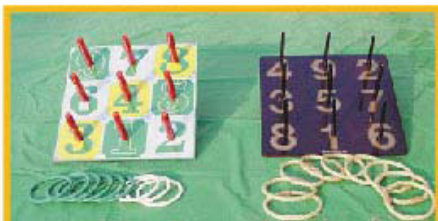

## サッカーナイン

- ◎エアークート・専用枠バージョン
- 本体 / H 1,800・W 3,600
- 専用枠 / H 2,300・W 3,900・D 1,000
- エアークート / H 4,000・W 5,600・D 3,600
- 電源 100V・1000W
- ボール / 4号ゴムボール 24球 ケース付き

- ◎バックネット・専用枠バージョン
- 本体 / H 1,800・W 3,600
- 専用枠 / H 2,300・W 3,900・D 1,000
- バックネット(1枚辺り) / H 3,000・W 5,000
- ボール / 4号ゴムボール 24球 ケース付き

- ◎サッカーナイン本体 (テントは含みません)
- 本体 / H 1,800・W 3,600
- ボール / 4号ゴムボール 24球 ケース付き

## 輪投げナイン

- 本体 / 600×600
- 輪 / 9個