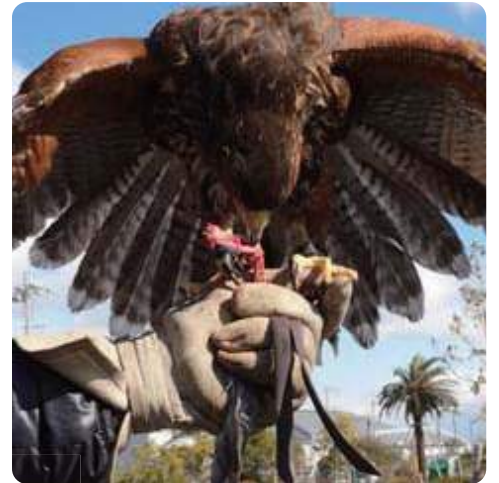

木等に放し、再び手元に戻す”渡り”、ルアーや生餌を使用しての疑似狩りを再現しています。人の腕から腕への”振替え”が実施可能な程しっかりと調教された鷹での運営です。

[T-01]

●サイズ/15×20m~50×50m程度のスペースが必要です。
●運営要員/3名
●備考/1日2回、1回約30分の運営です。

新作
着ぐるみ

[K-072]
ラブラドル
マイク

[K-017]
ウサギ
チェリー

[K-119]
クマ
ベ〜ねくん