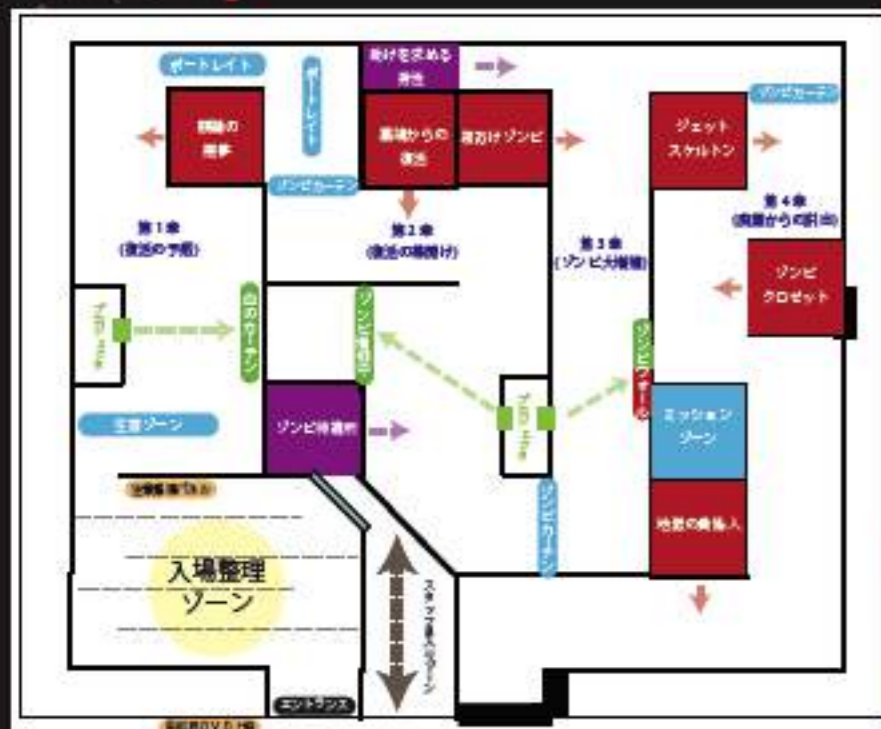

ザ・ゾンビハウス 2014

THE ZOMBIE HOUSE

～ゾンビの館から脱出せよ！～

商業施設などのホールでの大規模・長期開催はもちろんのこと、3間5間のテントを使用し、小スペース・短期・屋外でも開催可能です。

基本的にはセンサーに反応して動くお化けを中心にパッケージ展開をしていますが、スタッフを配置することでさらなる恐怖を演出することができます。

▲ホールでの展開例図面

▲テント外観例

▲シーン装飾例

悪魔のランタン	悪霊の復活	足乱袋	足乱老婆	ヴァンパイア
奪われた心臓	棺桶ハンビ	首吊り人間	恐怖のコート	ジェットスケルトン
地獄の貴婦人	ジャンピングクラウン	スカアパルル	迫り来る恐怖	迫り来るハンビ
ゾンビカーテン	ゾンビクロゼット	暖炉ハンビ	血みどろ紳士	ドラキュラ
トランクの亡霊	呪われた棺桶	フキヤーテーブル	フランケンシュタイン	基地の悪霊
トイレからの呼び出し	ろくろ首	井戸のお菊さん	化け猫	ぬらりひょん
スタンアスケルトン	ドラムスケルトン	ブラックスケアクロウ	地獄門	生首・骸骨